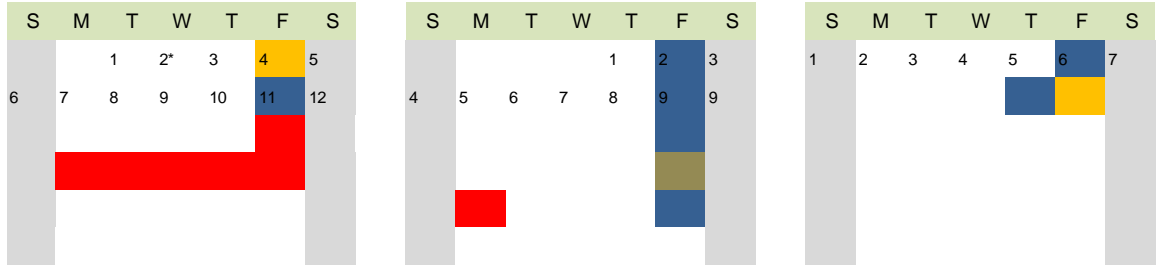

S	M	T	W	T	F	S	S	M	T	W	T	F	S	S	M	T	W	T	F	S
	1	2	3	4	5	6				1	2	3	1	2	3	4	5	6	7	
7	8	9	10	11	12	13	5	8	9	10		10	13	14						
14	15	16	17	18	19	20		11	12	13	14	15	16	17	18	19	20	21		
21	22	23	24	25	26	27		18	19	20	21	22	23	24	25	26	27	28		
28	29	30	31					25	26	27	28	29	30	31						

S	M	T	W	T	F	S	S	M	T	W	T	F	S	S	M	T	W	T	F	S					
		1	2	3	4	5						1	2	1	2	3	4	5	6	7					
6	7	8	9	10	11	12	3	4	5*	6	7	8	9	8	9	10	11	12	13	14					
13	14	15	16	17	18	19	10	11	12	13	14	15	16	15	16	17	18	19	20	21	20	21	22		
			26	27	28	29	30	31			23	24	25	26	27	28			23	24	25	26	27	28	29
																			30	31					

Orientación para el nuevo personal docente del 19 al 22 de agosto
Sesión de regreso del personal docente del 26 al 29 de agosto
Jornada laboral del personal: Estudiantes no reportan
Liberación de medio día Mayo 23 para estudiantes y personal docente
Estudiantes de 4K comienzan el 9 de septiembre
Salida temprana los viernes y de junio para los estudiantes 12